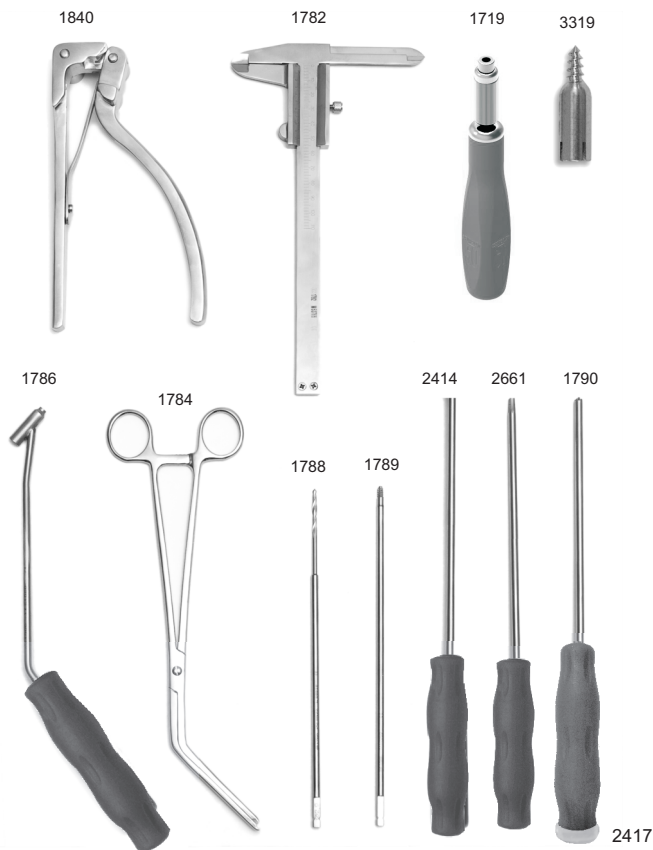

**ORTOSINTESE**

## INSTRUMENTAL DE COLUNA CERVICAL - ORION *Instruments Cervical Plates - Orion*

1719	CABO COM ENGATE RÁPIDO <i>Fast Connection Handle</i>		
1782	MEDIDOR DE ESPAÇO VERTEBRAL <i>Vertebral Space Gauge</i>	1840	MODELADOR E RETORCEDOR DE PLACAS <i>Bending Iron For Plates</i>
1784	PINÇA PORTA PLACA <i>Plate Hol Forcep</i>	2414	CHAVE INTRODUTORA <i>Introduction Wrench</i>
1786	GUIA DE BROCA <i>Drill Guide</i>	2417	CHAVE EXTRATORA <i>Extractor Wrench</i>
1788	BROCA Ø 2,9 x 10/12/14/16/18/20/22mm <i>Drill</i>	2661	CHAVE EM CRUZ <i>Cross Wrench</i>
1789	FRESA MACHO Ø 3,9 <i>Tap</i>	3319	GUIA PARAFUSO <i>Screw Guide</i>
1790	CHAVE EXTRATORA PARA REVISÃO <i>Revision Extractor Wrench</i>		