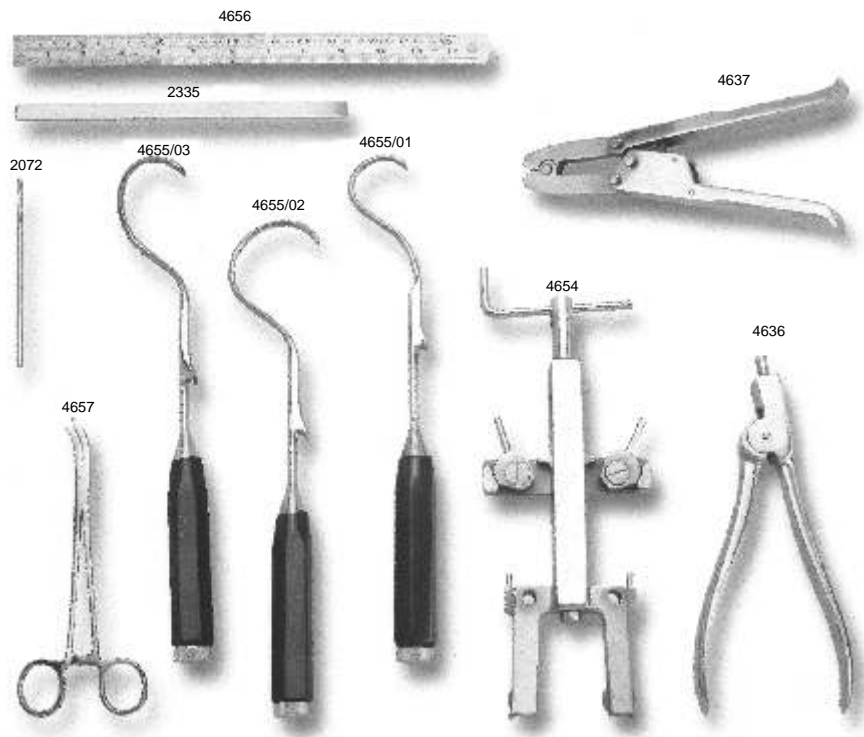

**ORTOSINTESE**

**INSTRUMENTAL DE CABO E PLACA PARA CERCLAGEM**  
*Instruments For Cerclage And Cable Plate*

2072	BROCA 3,2mm <i>Drill</i>
2335/01	OSTEOTOMO LAMBOTTE FORMÃO TIPO FACAS RETO Ø 6,4 mm <i>Straight Osteotome Lambotte</i>
2335/02	OSTEOTOMO LAMBOTTE FORMÃO TIPO FACAS RETO Ø 13 mm <i>Straight Osteotome Lambotte</i>
4636	CORTADOR DE CABO <i>Cable Cutter</i>
4637	MODELADOR DE PRESILHA <i>Sleeve Bender</i>
4654	EXTRATOR DE CABO <i>Cable Extractor</i>

4655/01	GUIA DO CABO PEQUENO <i>Cable Guide Small</i>
4655/02	GUIA DO CABO MÉDIO <i>Cable Guide Medium</i>
4655/03	GUIA DO CABO GRANDE <i>Cable Guide Large</i>
4656	MEDIDOR <i>Depth Gauge</i>
4657	PORTA PRESILHA <i>Forceps</i>